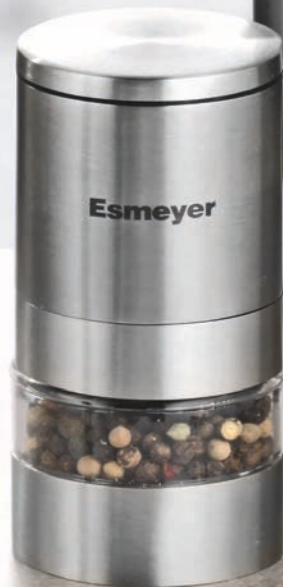

Gedeckter Tisch