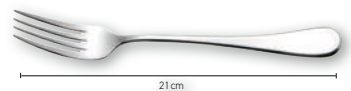

1x ab
6,50
Celine

Personalisierbar

Verlängerte Besteckteile

Celine

Esmeyer

Vollendet durchdachtes Design mit deutlich längerer „Tafel“-Größe. Unsere Empfehlung z. B. für gehobene Gästebewirtung, Hotel und Vorstandsetage.

Speziell von Esmeyer im Jahr 2010 für unsere Profi-Kunden entwickelt. Massiver, edler Eindruck durch besondere Länge und Materialstärke. Besonders robust und ausbalanciert. Elegant gerundete Kanten („3D-Effekt“).

Artikel	Länge	Art.-Nr.	VE*	Preis/St.	ab 120 St.	ab 240 St.
Menümesser, Chromstahl	23,0cm	208-001	12	€ 2,15	€ 2,05	€ 1,95
Menüöffel	21,0cm	208-002	12	€ 1,90	€ 1,80	€ 1,70
Menügabel	21,0cm	208-003	12	€ 1,90	€ 1,80	€ 1,70
Kaffeelöffel	15,8cm	208-004	12	€ 1,30	€ 1,25	€ 1,15
Kuchengabel	16,3cm	208-005	12	€ 1,45	€ 1,30	€ 1,20

36x nur
249,-
181-teilig

Über 24% günstiger: 181-tlg. Sparset

Sparset 'Celine'

Das Sparset besteht aus je 36 Messern, Löffeln, Gabeln, Kaffeelöffeln, Kuchengabeln und einem stabilen Aufbewahrungs- und Transportbehälter.

Maße (LxBxH): 54 x 32 x 7,5 cm.

Art.-Nr. 208-041 EAN: 4007796045037

statt € 329,- jetzt € 249,-

Art.-Nr. 405-171 Besteckbehälter einzeln

€ 9,90