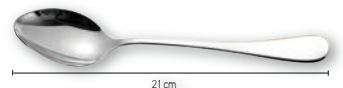

1x ab
6,50
Celine

Personalisierbar

Verlängerte Besteckteile

Celine

Esmeyer

Vollendet durchdachtes Design mit deutlich längerer „Tafel“-Größe. Unsere Empfehlung z. B. für gehobene Gästebewirtung, Hotel und Vorstandsetage.

Speziell von Esmeyer im Jahr 2010 für unsere Profi-Kunden entwickelt. Massiver, edler Eindruck durch besondere Länge und Materialstärke. Besonders robust und ausbalanciert. Elegant gerundete Kanten („3D-Effekt“).

Artikel	Länge	Art.-Nr.	VE*	Preis/St.	ab 120 St.	ab 240 St.
Menümesser, Chromstahl	23,0cm	208-001	12	€ 2,15	€ 2,05	€ 1,95
Menüöffel	21,0cm	208-002	12	€ 1,90	€ 1,80	€ 1,70
Menügabel	21,0cm	208-003	12	€ 1,90	€ 1,80	€ 1,70
Kaffeelöffel	15,8cm	208-004	12	€ 1,30	€ 1,25	€ 1,15
Kuchengabel	16,3cm	208-005	12	€ 1,45	€ 1,30	€ 1,20

36x nur
249,-
181-teilig

Über 24% günstiger: 181-tlg. Sparset

Sparset 'Celine'

Das Sparset besteht aus je 36 Messern, Löffeln, Gabeln, Kaffeelöffeln, Kuchengabeln und einem stabilen Aufbewahrungs- und Transportbehälter.

Maße (LxBxH): 54 x 32 x 7,5 cm.

Art.-Nr. 208-041 EAN: 4007796045037

statt € 329,- jetzt € 249,-

Art.-Nr. 405-171 Besteckbehälter einzeln

€ 9,90