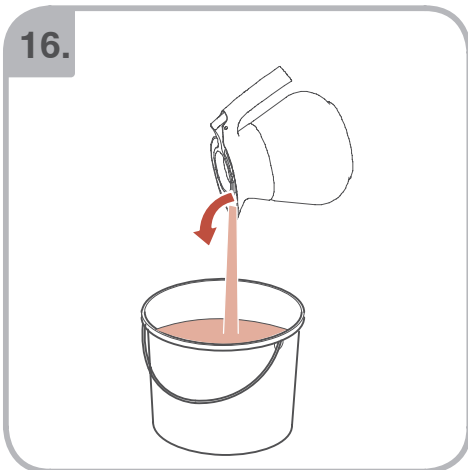

Допускается Ристка в
посудомоеРной машине
Bulaşık makinası uyumlu
可放於洗碗碟機清洗
食器洗い機で使用可能
접시세척기 사용금지

Moist cloth
Chiffon humide
Feuchtes Tuch
Vochtige doek
Fuktig trasa

Fuktig klut
Fugtig klud
Kosteä pyyhe
Trapo húmedo
Pano húmido

Panno umido
Υγρό πανί
Vlhká látka
Wilgotna szmatka
Cârpă umedă

Влажная салфетка
Nemli bez
濕布
濕った布
젖은헝겂

10.

11.

12.

13.

Mondo

Mondo Twin