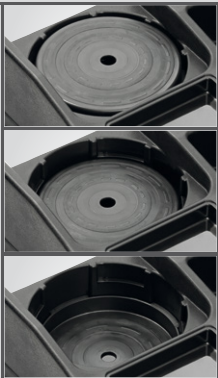

Geeignet für 2 Isolierkannen

- Für alle Isolierkannen bis zu einem Durchmesser von 19 cm

- Zwei herausnehmbare Kunststoffeinsätze in 3 Höhen verstellbar, somit kann jede Isolierkanne für viele Tassengrößen verwendet werden

- 5 Staufächer für Becher, Löffel/Rührstäbchen, Milch und Zucker

- 2 Kunststoffeinsätze und 2 Abtropfschalen, herausnehmbar

Kaffeestation 2190

geeignet für 2 Isolierkannen
(für alle Isolierkannen bis zu einem Durchmesser von 19 cm)

- Material: Kunststoff
- Zwei herausnehmbare Kunststoffeinsätze in 3 Höhen verstellbar, somit kann jede Isolierkanne für viele Tassengrößen verwendet werden
- Mit 5 Staufächern für Becher, Löffel/Rührstäbchen, Milch und Zucker
- Maße: B 660 x T 340 x H 145 mm
- Inklusive 2 Kunststoffeinsätze und 2 Abtropfschalen, herausnehmbar