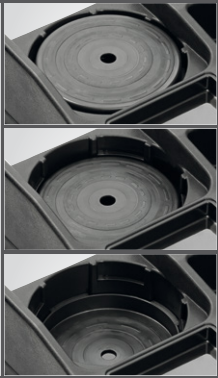

Geeignet für 1 Isolierkanne

- Für alle Isolierkannen bis zu einem Durchmesser von 19 cm

- Ein herausnehmbarer Kunststoffeinsatz in 3 Höhen verstellbar, somit kann jede Isolierkanne für viele Tassengrößen verwendet werden

- 5 Staufächer für Becher, Löffel/Rührstäbchen, Milch und Zucker

- 1 Kunststoffeinsatz und 1 Abtropfschale, herausnehmbar

Kaffestation 1190

geeignet für 1 Isolierkanne
(für alle Isolierkannen bis zu einem Durchmesser von 19 cm)

- Material: Kunststoff
- Ein herausnehmbarer Kunststoffeinsatz in 3 Höhen verstellbar, somit kann jede Isolierkanne für viele Tassengrößen verwendet werden
- Mit 5 Staufächern für Becher, Löffel/Rührstäbchen, Milch und Zucker
- Maße: B 440 x T 340 x H 145 mm
- Inklusive 1 Kunststoffeinsatz und 1 Abtropfschale, herausnehmbar