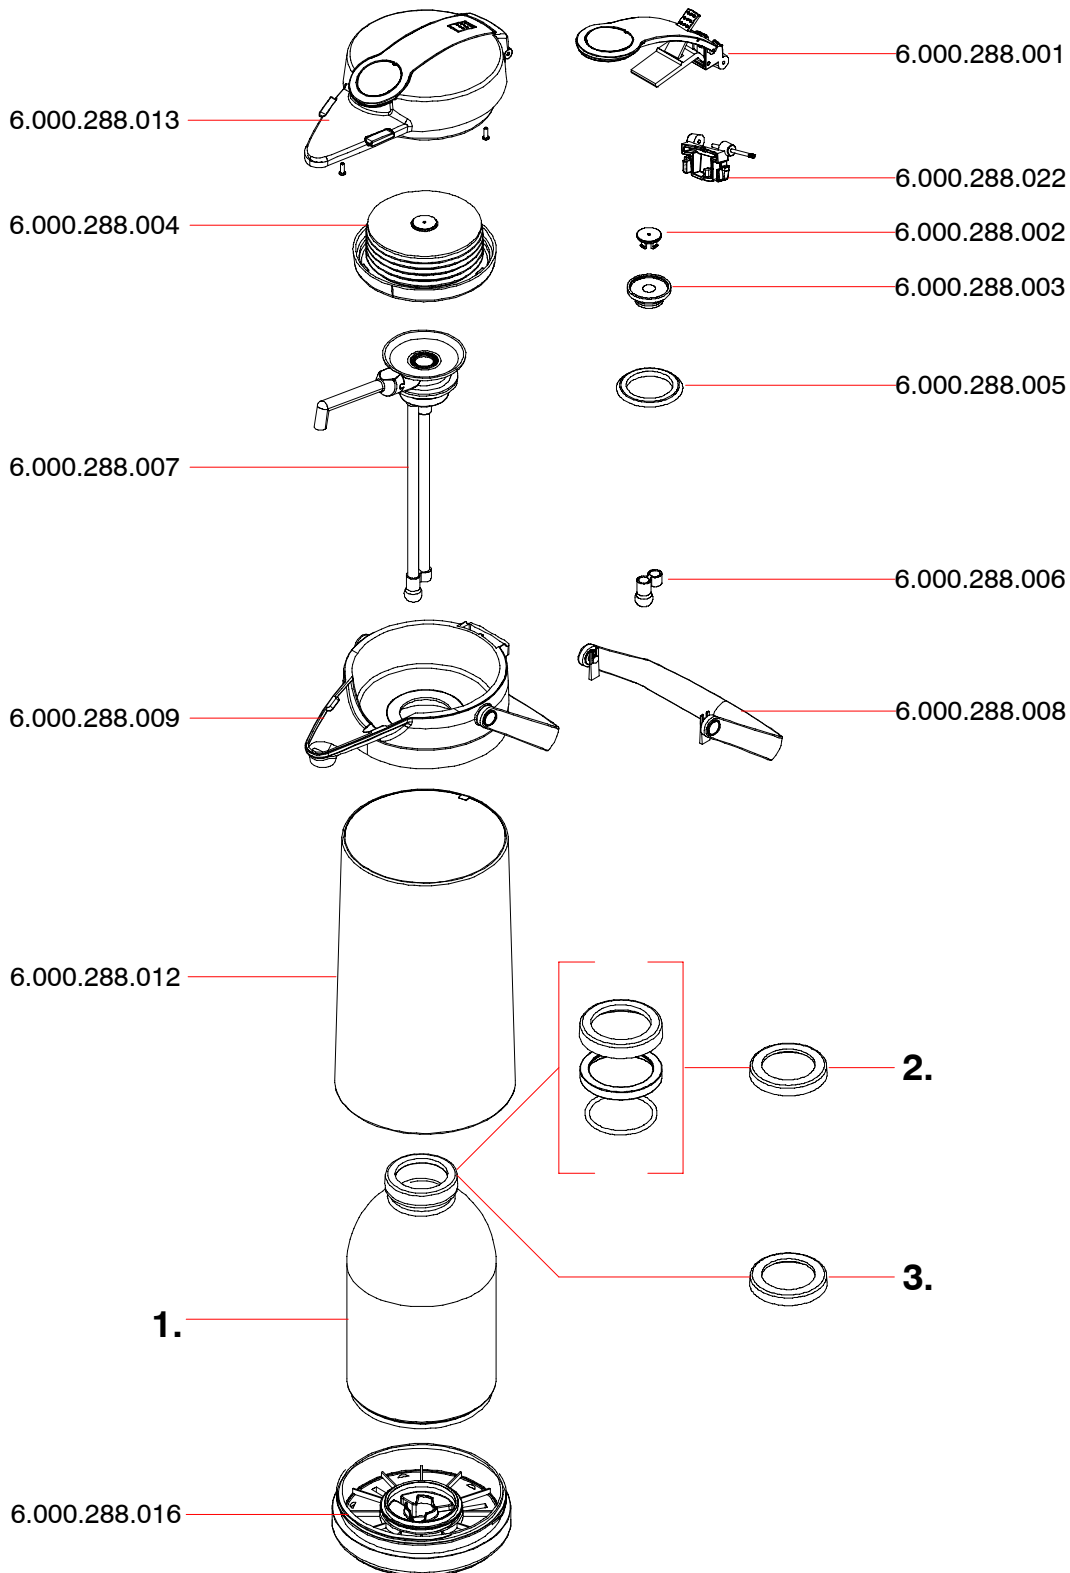

AIRPOT FURENTO

	<i>Inner-bowl</i>	Furento 1.9 L.	Furento 2.2 L.
1.	Stainless steel	6.000.288.017	6.000.288.014
	Glass		6.000.288.011
2.	Stainless steel	6.000.288.015	6.000.288.015
3.	Glass		6.000.288.010